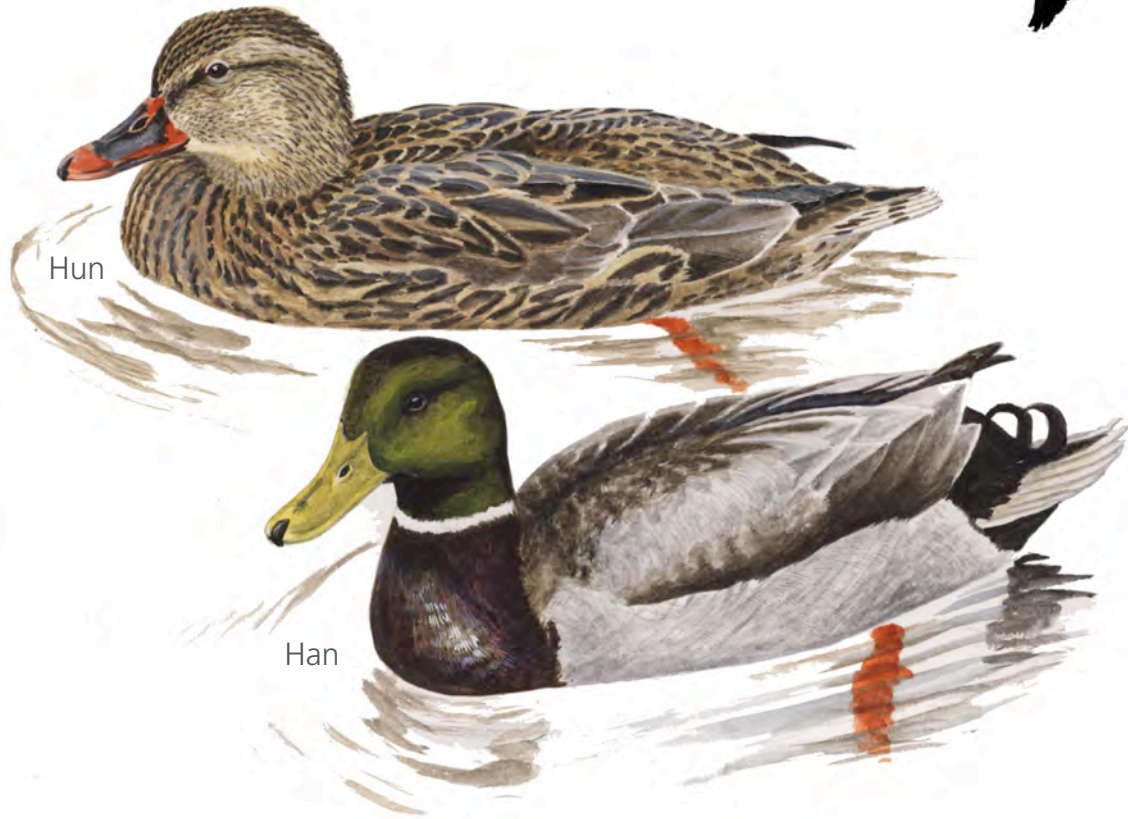

For hver art ses en silhuet af fuglen i flugt. Silhuetterne er ikke et udtryk for det nøjagtige målestoksforhold arterne imellem, men giver en fornemmelse af størrelsesforhold.

På oversigtsbilledet *Fuglens udseende* er de vigtigste af fuglenes ydre kendetegn fremhævet.

Det medfølgende kort over Botanisk Have angiver syv gode steder at observere fugle.

Fuglens udseende

Botanisk Have

 Gode steder at observere fugle

 Her er du velkommen til at sidde på græsset

Fiskehejre

Ardea cinerea

Knopsvane

Cygnus olor

Grågås

Anser anser

Gråand

Anas platyrhynchos

Hun

Han

Troldand

Aythya fuligula

Han

Hun

Spurvehøg

Accipiter nisus

Grønbenet rørhøne

Gallinula chloropus