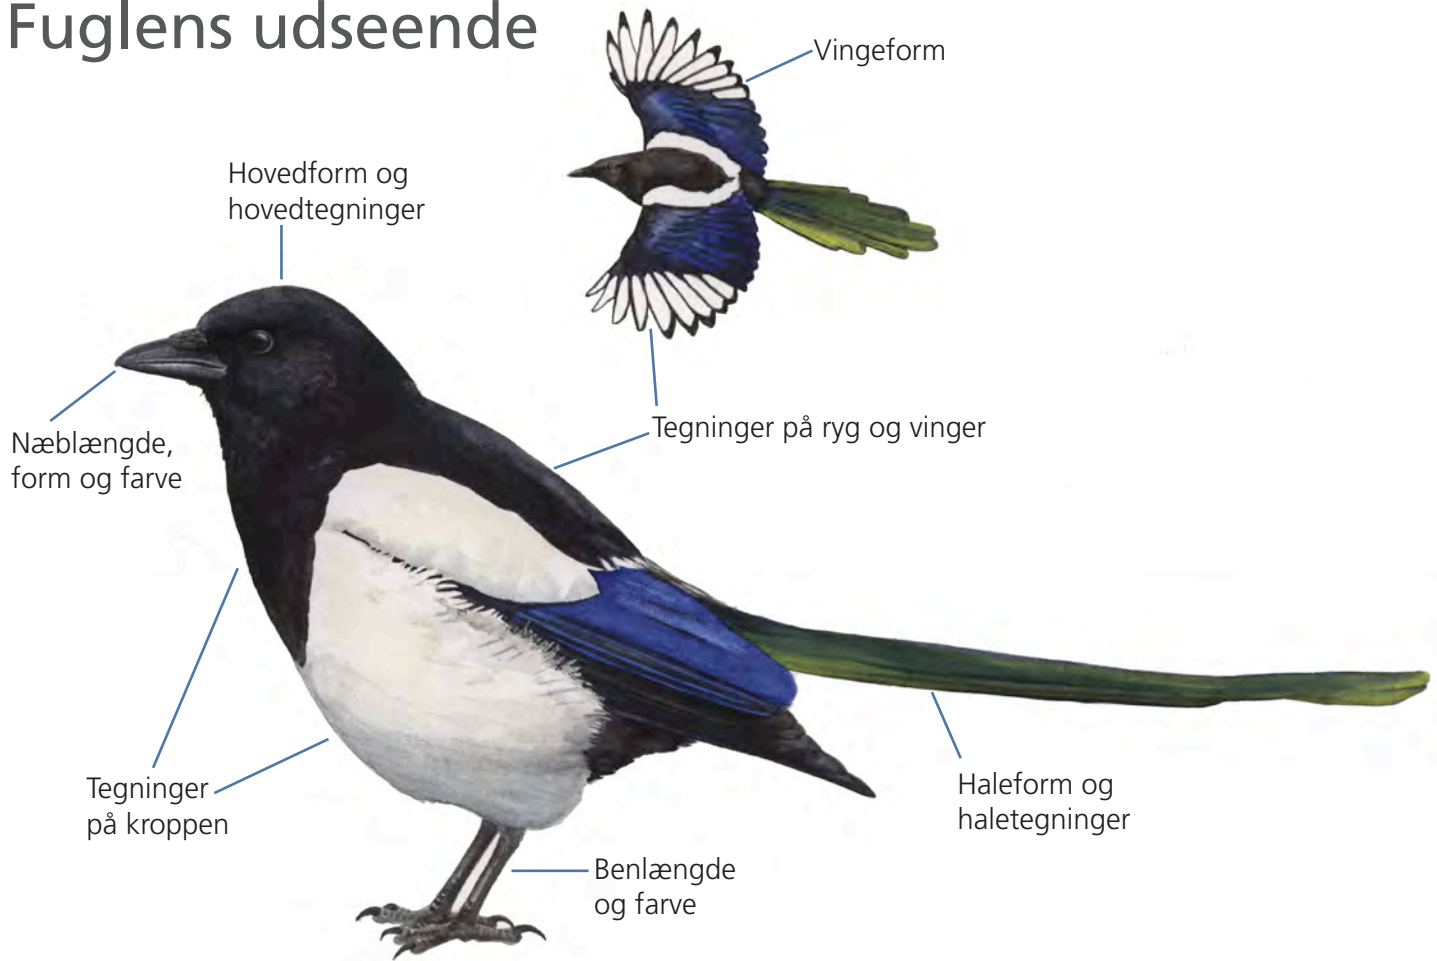

FUGLE I BYEN

Guide til 25 fuglearter

STATENS NATURHISTORISKE MUSEUM
KØBENHAVNS UNIVERSITET

FUGLE I BYEN rummer 25 af de mest almindelige fuglearter i Botanisk Have i København. Hæftet er velegnet til bestemmelse af fuglearter i de fleste bymiljøer.

Fuglene er gengivet i tegninger. Detaljer og karakteristika for de enkelte arter er tydeligt fremhævede.

Fuglenes farver og kropsform kan variere indenfor den enkelte art. For arter, der ændrer fjerdragt i ynglesæsonen eller arter med stor forskel mellem fjerdragten hos hanner og hunner, er begge fjerdragter gengivet. Når kun det ene køn er med, er det i alle tilfælde hannen.

For hver art ses en silhuet af fuglen i flugt. Silhuetterne er ikke et udtryk for det nøjagtige målestoksforhold arterne imellem, men giver en fornemmelse af størrelsesforhold.

På oversigtsbilledet *Fuglens udseende* er de vigtigste af fuglenes ydre kendetegn fremhævet.

Det medfølgende kort over Botanisk Have angiver syv gode steder at observere fugle.

Fuglens udseende

Botanisk Have

 Gode steder at observere fugle

 Her er du velkommen til at sidde på græsset

Fiskehejre

Ardea cinerea