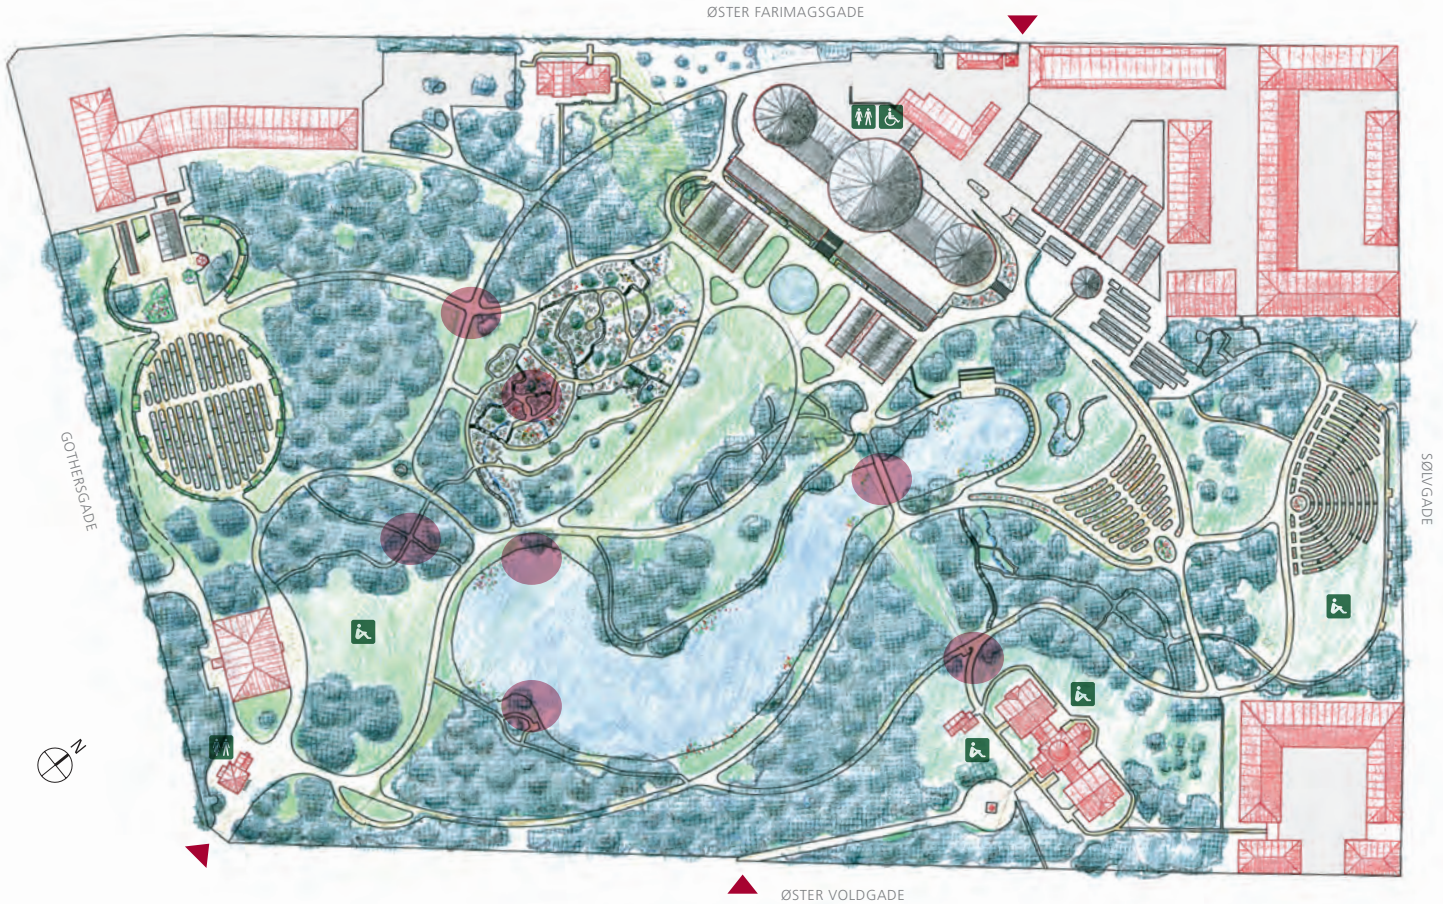

For hver art ses en silhuet af fuglen i flugt. Silhuetterne er ikke et udtryk for det nøjagtige målestoksforhold arterne imellem, men giver en fornemmelse af størrelsesforhold.

På oversigtsbilledet *Fuglens udseende* er de vigtigste af fuglenes ydre kendetegn fremhævet.

Det medfølgende kort over Botanisk Have angiver syv gode steder at observere fugle.

Fuglens udseende

Botanisk Have

 Gode steder at observere fugle

 Her er du velkommen til at sidde på græsset

Fiskehejre

Ardea cinerea