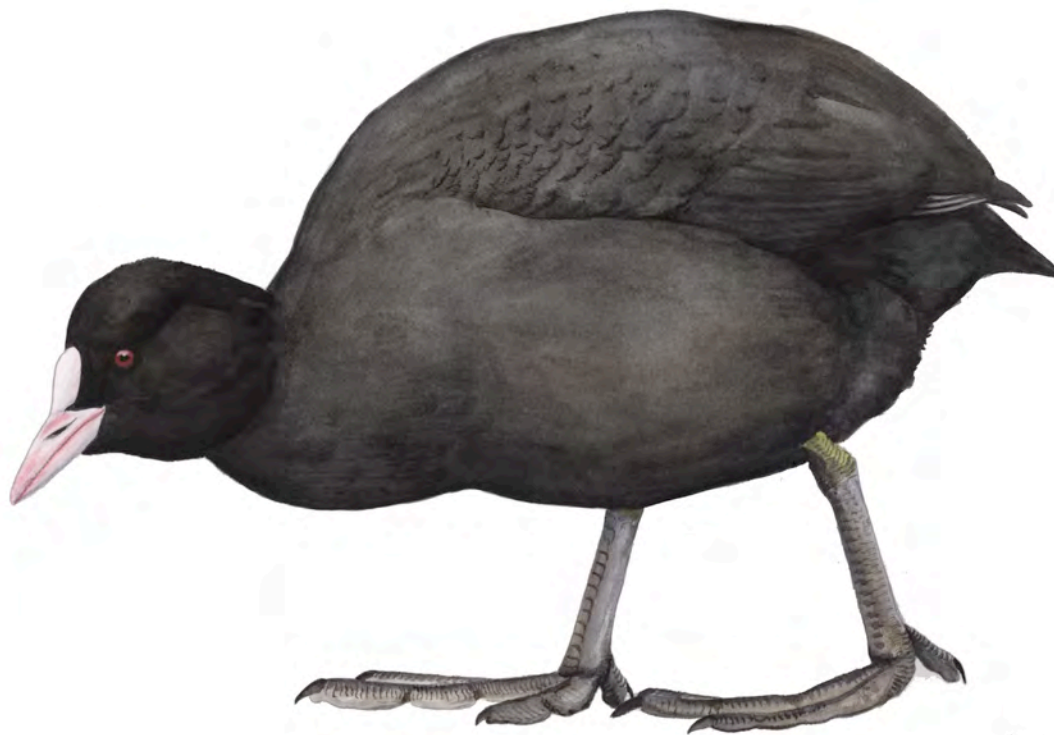

For hver art ses en silhuet af fuglen i flugt. Silhuetterne er ikke et udtryk for det nøjagtige målestoksforhold arterne imellem, men giver en fornemmelse af størrelsesforhold.

På oversigtsbilledet *Fuglens udseende* er de vigtigste af fuglenes ydre kendetegn fremhævet.

Troldand

Aythya fuligula

Han

Hun

Spurvehøg

Accipiter nisus

Grønbenet rørhøne

Gallinula chloropus

Blishøne

Fulica atra

Hættemåge

Chroicocephalus ridibundus

Sommer

Vinter

Ringdue

Columba palumbus