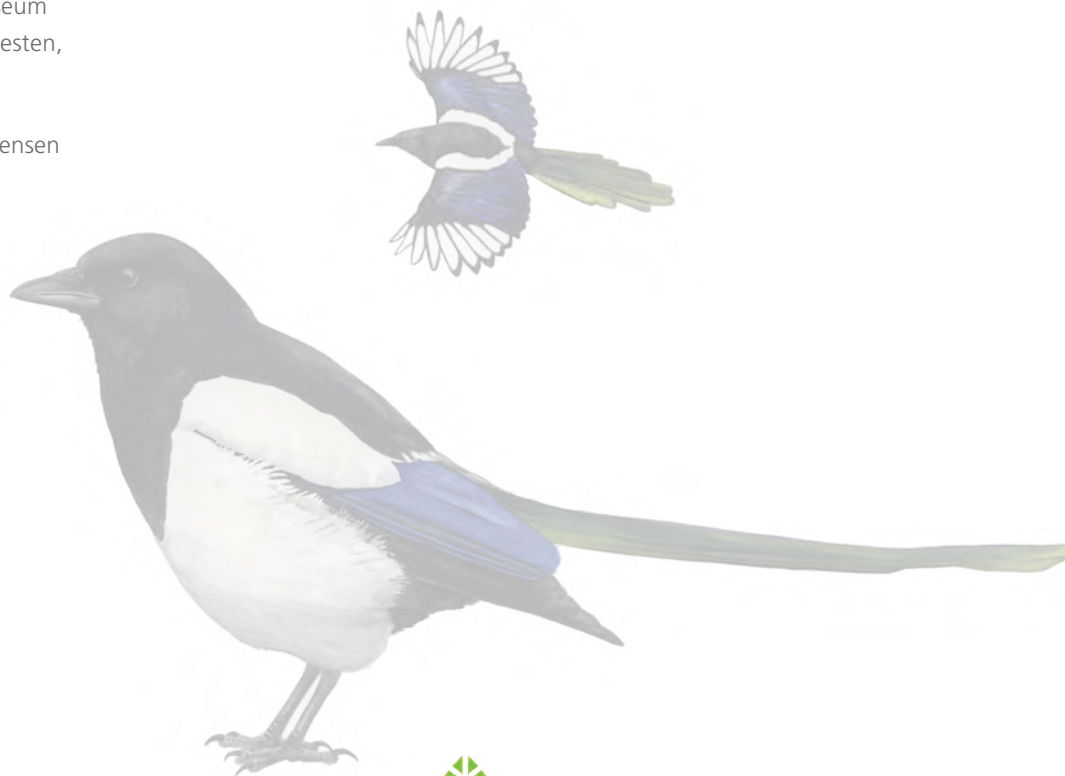

FUGLE I BYEN

©2014 Statens Naturhistoriske Museum

Udviklet af: Skole- og Gymnasietjenesten,
Statens Naturhistoriske Museum

Layout: Helle Hjorth

Illustrationer: Jens Overgaard Christensen

Materialet må printes
til brug i undervisningen

STATENS NATURHISTORISKE MUSEUM
KØBENHAVNS UNIVERSITET

Friluft
Rådet

Støttet med
Tips og Lottomidler til Friluftslivet